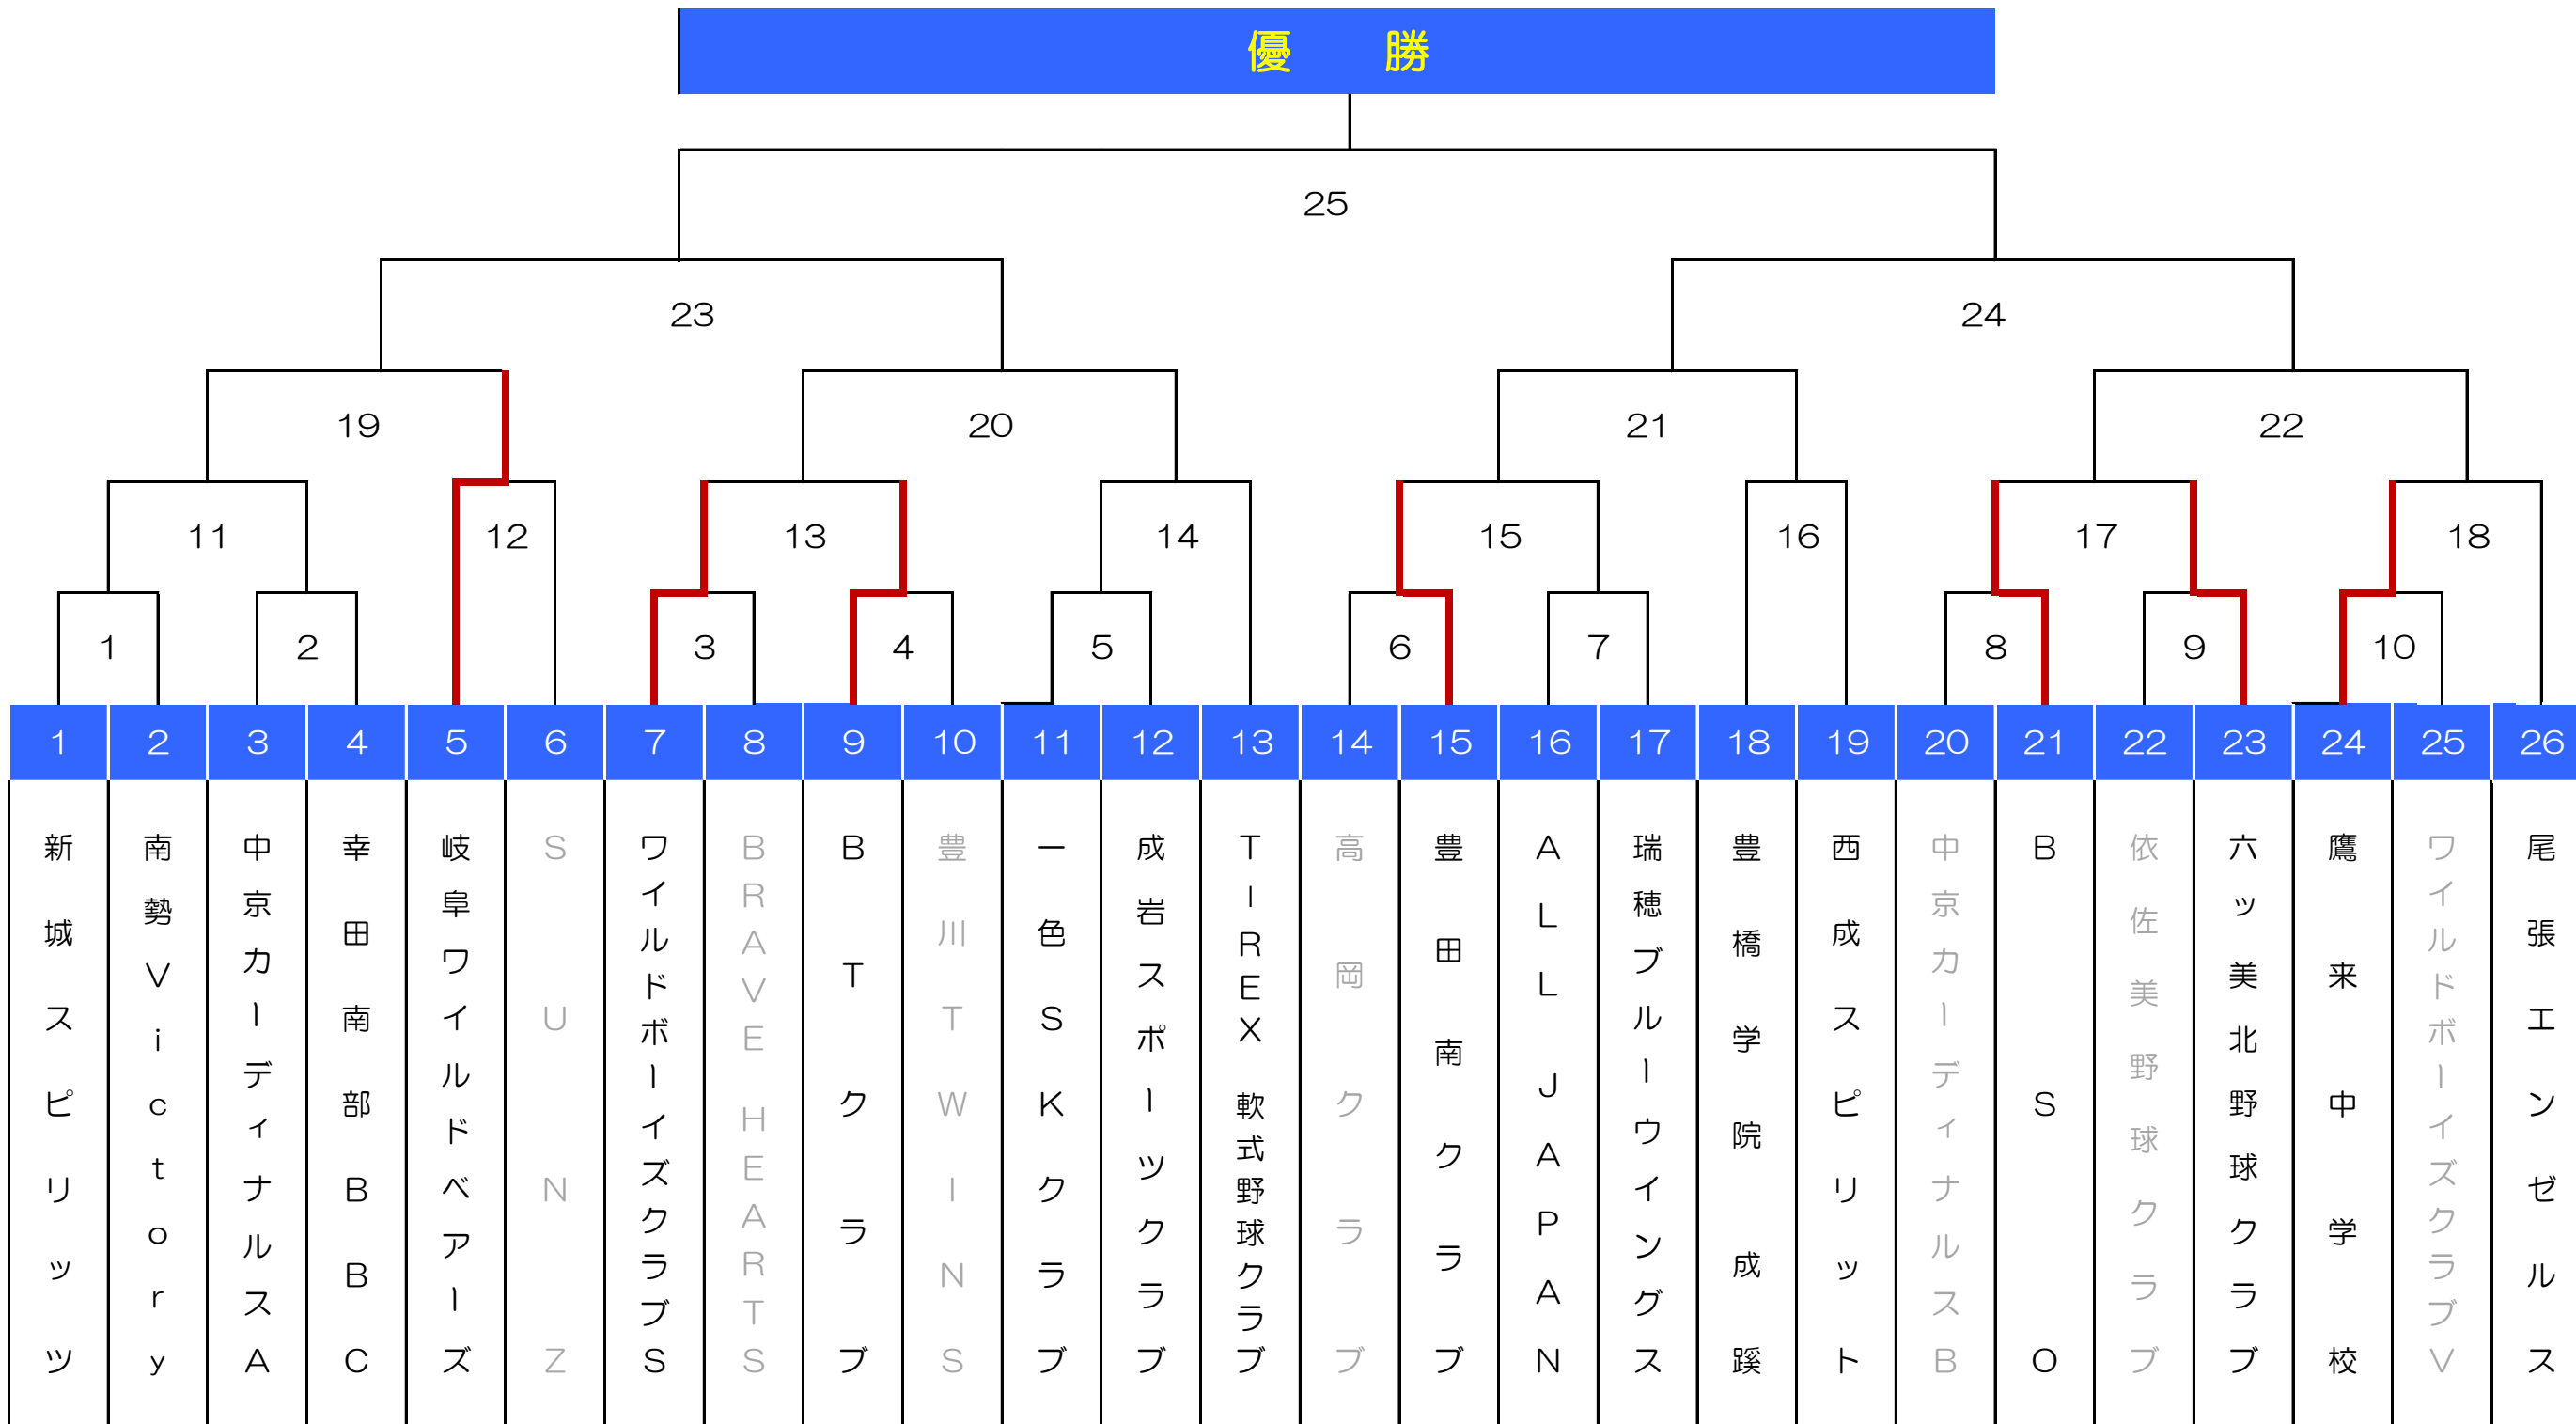

第22回春季大会2026/トーナメント表

■第22回春季大会2026/試合日程

※4/25.4/26.4/29の試合を発表いたしました。

※全日不可日は月間4日までとなります(祝日除く)

※緑枠のチームは大会規定により当月の日程調整不可となります

No.	日付	曜日	時間	会場	回戦	一塁側	スコア	三塁側	備考
1	4月18日	土曜日	9:30	小幡緑地・東園野球場	1回戦	新城スピリッツ		南勢Victory	
2						中京カーディナルスA		幸田南部BBC	
3	4月5日	日曜日	9:00	千代田橋緑地野球場A面	1回戦	ワイルドボーイズクラブS	6-3	BRAVE HEARTS	
4	4月5日	日曜日	12:40	千代田橋緑地野球場A面	1回戦	BTクラブ	3-2	豊川TWINS	
5						一色SKクラブ		成岩スポーツクラブ	
6	4月4日	土曜日	9:30	愛・地球博記念公園多目的広場	1回戦	高岡クラブ	1-8	豊田南クラブ	
7	4月19日	日曜日	14:45	一宮総合運動場野球場B面	1回戦	ALL JAPAN		瑞穂ブルーウイングス	
8	4月5日	日曜日	14:30	千代田橋緑地野球場A面	1回戦	中京カーディナルスB	1-2	BSO	
9	4月4日	土曜日	11:15	愛・地球博記念公園多目的広場	1回戦	依佐美野球クラブ	0-2	六ツ美北野球クラブ	
10	4月5日	日曜日	10:50	千代田橋緑地野球場A面	1回戦	鷹来中学校	6-0	ワイルドボーイズクラブV	
11					2回戦	1勝者		ワイルドボーイズクラブS	
12	4月4日	土曜日	13:00	愛・地球博記念公園多目的広場	2回戦	岐阜ワイルドベアーズ	11-0	SUNZ	
13	4月19日	日曜日	13:00	一宮総合運動場野球場B面	2回戦	ワイルドボーイズクラブS		BTクラブ	
14						5勝者		T-REX 軟式野球クラブ	
15						豊田南クラブ		7勝者	
16	4月26日	日曜日	12:40	大幸公園野球場B面	2回戦	豊橋学院 成蹊		西成スピリット	
17						BSO		六ツ美北野球クラブ	
18	4月25日	土曜日	9:30	森林公園第2野球場	2回戦	鷹来中学校		尾張エンゼルス	
19						11勝者		岐阜ワイルドベアーズ	
20						13勝者		14勝者	
21						15勝者		16勝者	
22						17勝者		18勝者	
23						19勝者		20勝者	
24						21勝者		22勝者	
25						23勝者		24勝者	